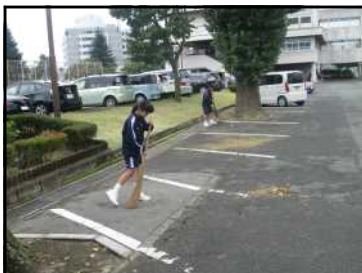

## 無情の雨。でも、明日はいい日になるでしょう。

昨晩から降っていた雨が朝まで続き、本日9月27日（木）午前6時の天候判断の際にも降りやまず、しかも校庭が水浸しの状態であるため、やむなく運動会を順延することとしました。今日まで練習、準備を念入りに重ねてきて「さあ、本番だ！」と盛り上がってきたところだっただけに残念でなりません。

こんな時には昔の人の言葉に耳を傾けましょう。すると、「苦境に陥ったときにこそ、その人の真価が問われる」とか「艱難（かんなん）汝（なんじ）を玉（たま）にす」（人間は、苦勞・困難を乗り越えることによって立派な人物になる）といった言葉が聞こえてきます。天気予報によれば明日はよい天気になりそうです。

みんなよく頑張りました

昨日9月26日（水）の3、4校時、全校生徒で運動会の会場準備を行いました。運動会の成功を祈りながら、一人一人が心を込めて体を動かした結果、短時間で準備が完了しました。みなさん、お疲れ様でした。

▲テント張りは重労働

▲いす運びも大変

▲校内美化も大切

▲駐車場を念入りに

▲テント張り仕上げ

▲準備、ほぼ完成

# 全校で最終確認 一予行練習一

会場準備に続く5、6校時、校庭で運動会の予行練習を行いました。設営したテントが立ち並び、コースラインも記された校庭で行う練習とあって、臨場感あふれる練習となりました。みなさんの動きを見る限り、テンポのよい運動会になる予感がしてきました。

▲入場開始

▲堂々の行進

▲全校揃っての行進

▲旗手集（つど）う

▲国旗、校旗掲揚

▲生徒会長挨拶